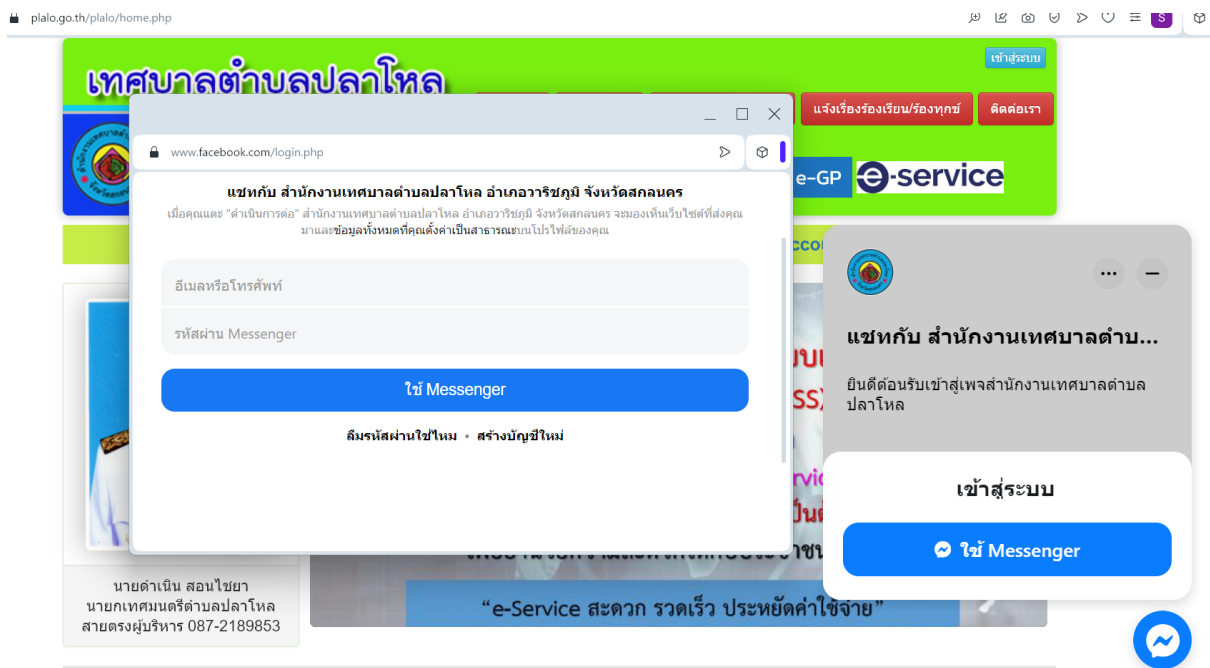

คู่มือใช้ Chatbot เทศบาลตำบลปลาไหล

1. ไปคลิกที่ เมนู เริ่มแชท

2. ใส่อีเมล และรหัสผ่านของ facebook
3. ไปที่ปุ่มใช้ Messenger

4. จะมีเมนูกล่อง Messenger ขึ้นมา จะสามารถสอบถาม ข้อมูลได้แบบออนไลน์

The screenshot displays a web browser window with the URL `plalo.go.th/plalo/home.php`. The website header features the logo of the Subdistrict Municipality of Phra Pradaeng and the text "อำเภอวาริชภูมิ จังหวัดสกลนคร" and "PLALO OF SUBDISTRICT MUNICIPALITY". Below the header, there is a navigation bar with the text "| ความรู้ภาษีท้องถิ่น | | ข่าวประชาสัมพันธ์ออนไลน์ผ่าน LINE Official Account".

The main content area includes a profile picture of a man in a white uniform, identified as "นายดำเนิน สอนโซชา" (Mr. Danin Sornsocha), the Mayor of Phra Pradaeng Subdistrict Municipality, with a contact number "สายตรงผู้บริหาร 087-2189853". To the right, there is a promotional banner for "ITA 2024" (International Tax Authority) with the text "เทศบาลตำบลปลาไหล อำเภอวาริชภูมิ จังหวัดสกลนคร ขอเชิญทุกท่าน" (Phra Pradaeng Subdistrict Municipality, Phra Pradaeng District, Sakhon Nakhon Si Thammarat Province invites everyone). The banner also mentions "เป็นส่วนหนึ่งในการประเมินคุณธรรมและความโปร่งใสในการดำเนินงานภาครัฐและความโปร่งใสในการดำเนินงานของหน่วยงาน" (part of the evaluation of the integrity and transparency of government operations and the transparency of the operations of the agency) and "ประจำปีงบประมาณ พ.ศ. 2567" (for the fiscal year 2024).